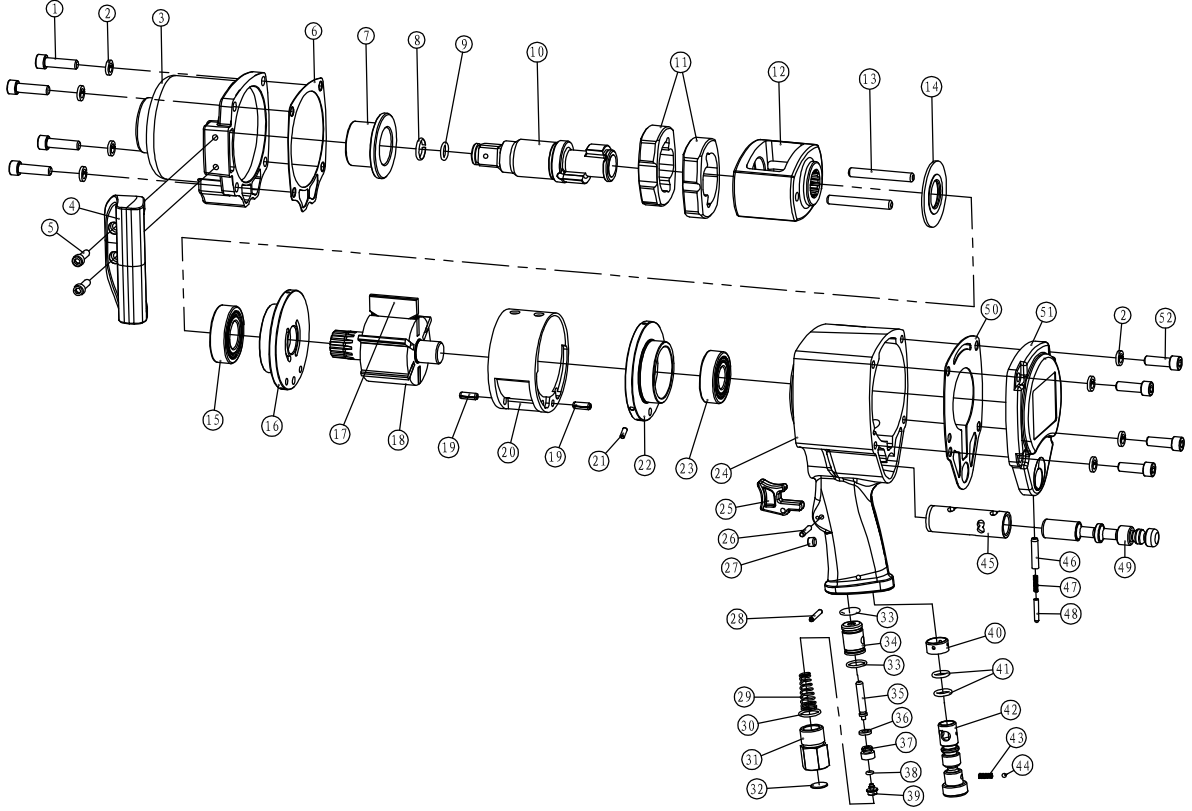

AT-265 GAV HAVALI SOMUN SÖKME

No.	Parça Adı	Adet	Fiyat \$	No.	Parça Adı	Adet	Fiyat \$
1	hex screw	4	1.00	27	screw	1	1.00
2	gasket	8	0,50	28	pin	1	1.00
3	hammer case	1	25.00	29	spring	1	2.00
4	D-handle	1	10.00	30	O ring	1	1.00
5	hex screw	2	1.00	31	air inlet	1	5.00
6	gasket	1	3.00	32	air inlet screen	1	1.00
7	anvil bushing	1	10.00	33	O ring	2	1.00
8	circlip	1	2.00	34	valve bushing	1	5.00
9	O ring	1	1.00	35	pin	1	2.00
10	anvil	1	30.00	36	O ring	1	1.00
11	hammer	2	20.00	37	inlet valve	1	3.00
12	hammer cage	1	30.00	38	O ring	1	1.00
13	pin	2	3.00	39	inlet valve	1	3.00
14	gasket	1	3.00	40	bushing	1	3.00
15	bearing	1	10.00	41	O ring	2	1.00
16	front end plate	1	15.00	42	timing button	1	5.00
17	vane	6	2.00	43	spring	1	1.00
18	rotor	1	45.00	44	steel ball	1	1.00
19	pin	2	1.00	45	throttle bushing	1	5.00
20	cylinder	1	30.00	46	direction bushing	1	3.00
21	pin	1	1.00	47	spring	1	1.00
22	rear end plate	1	15.00	48	pin	1	2.00
23	bearing	1	10.00	49	throttle core	1	6.00
24	handle set	1	50.00	50	gasket	1	3.00
25	trigger	1	4.00	51	back cover	1	15.00
26	pin	1	1.00	52	hex screw	4	1.00